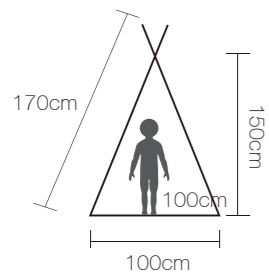

## 4-Walls Teepee

162cm tall, 110cm per base side  
64" x 43"

1010110011

1010110111

1010107911

1010116311

1010109021

## Smaller Teepee 4 Sides

150cm tall, 100cm per base side  
59" x 39"

1010115711

## 6' Teepee

174cm tall, 56cm per base side  
68.5" x 22"

1010101411