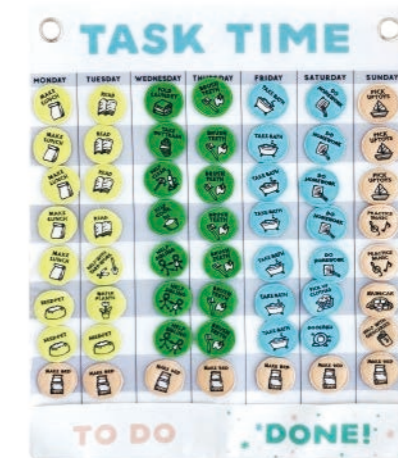

### Chore Chart

1070600120  
68cm w x 65cm h  
27" w x 26" h