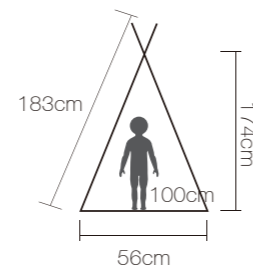

## 4-Walls Teepee

162cm tall, 110cm per base side  
64" x 43"

1010110011

1010110111

1010107911

1010116311

1010109021

## Smaller Teepee 4 Sides

150cm tall, 100cm per base side  
59" x 39"

1010115711

## 6' Teepee

174cm tall, 56cm per base side  
68.5" x 22"

1010101411